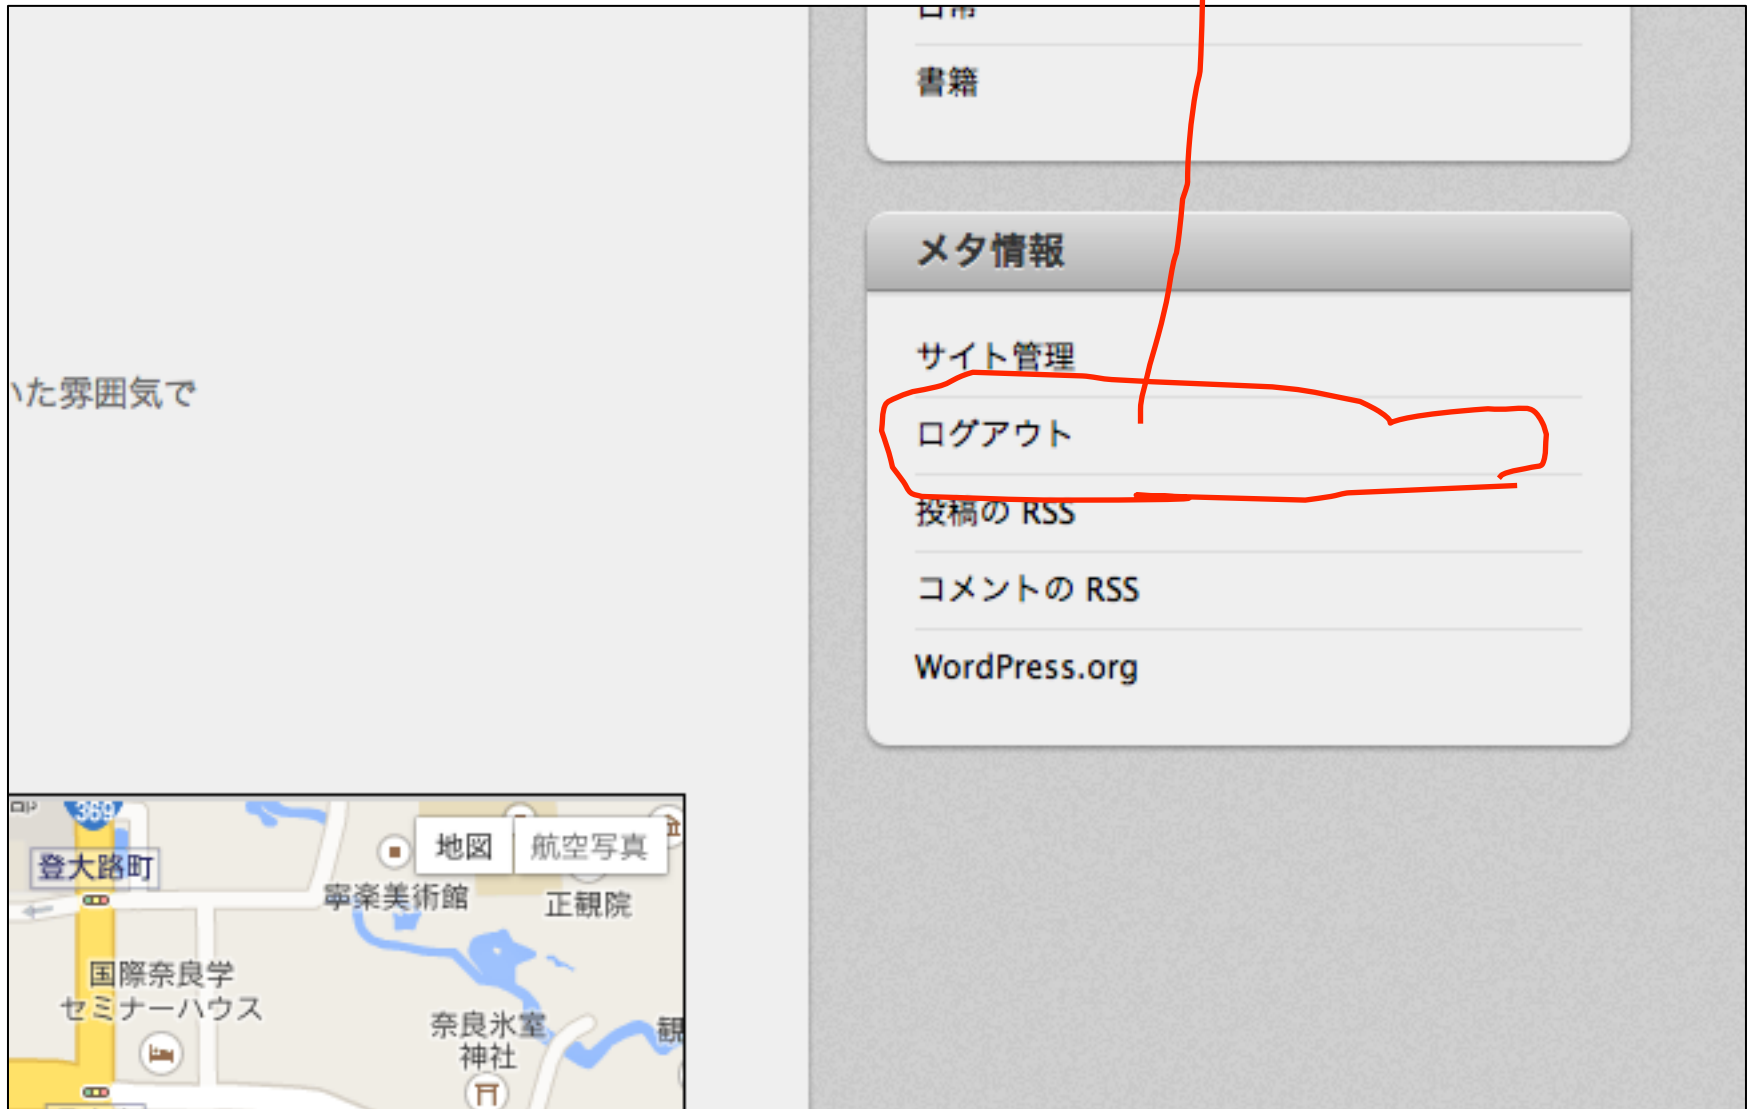

ブログ右端の下の方から、ログイン/ログアウトだにや。